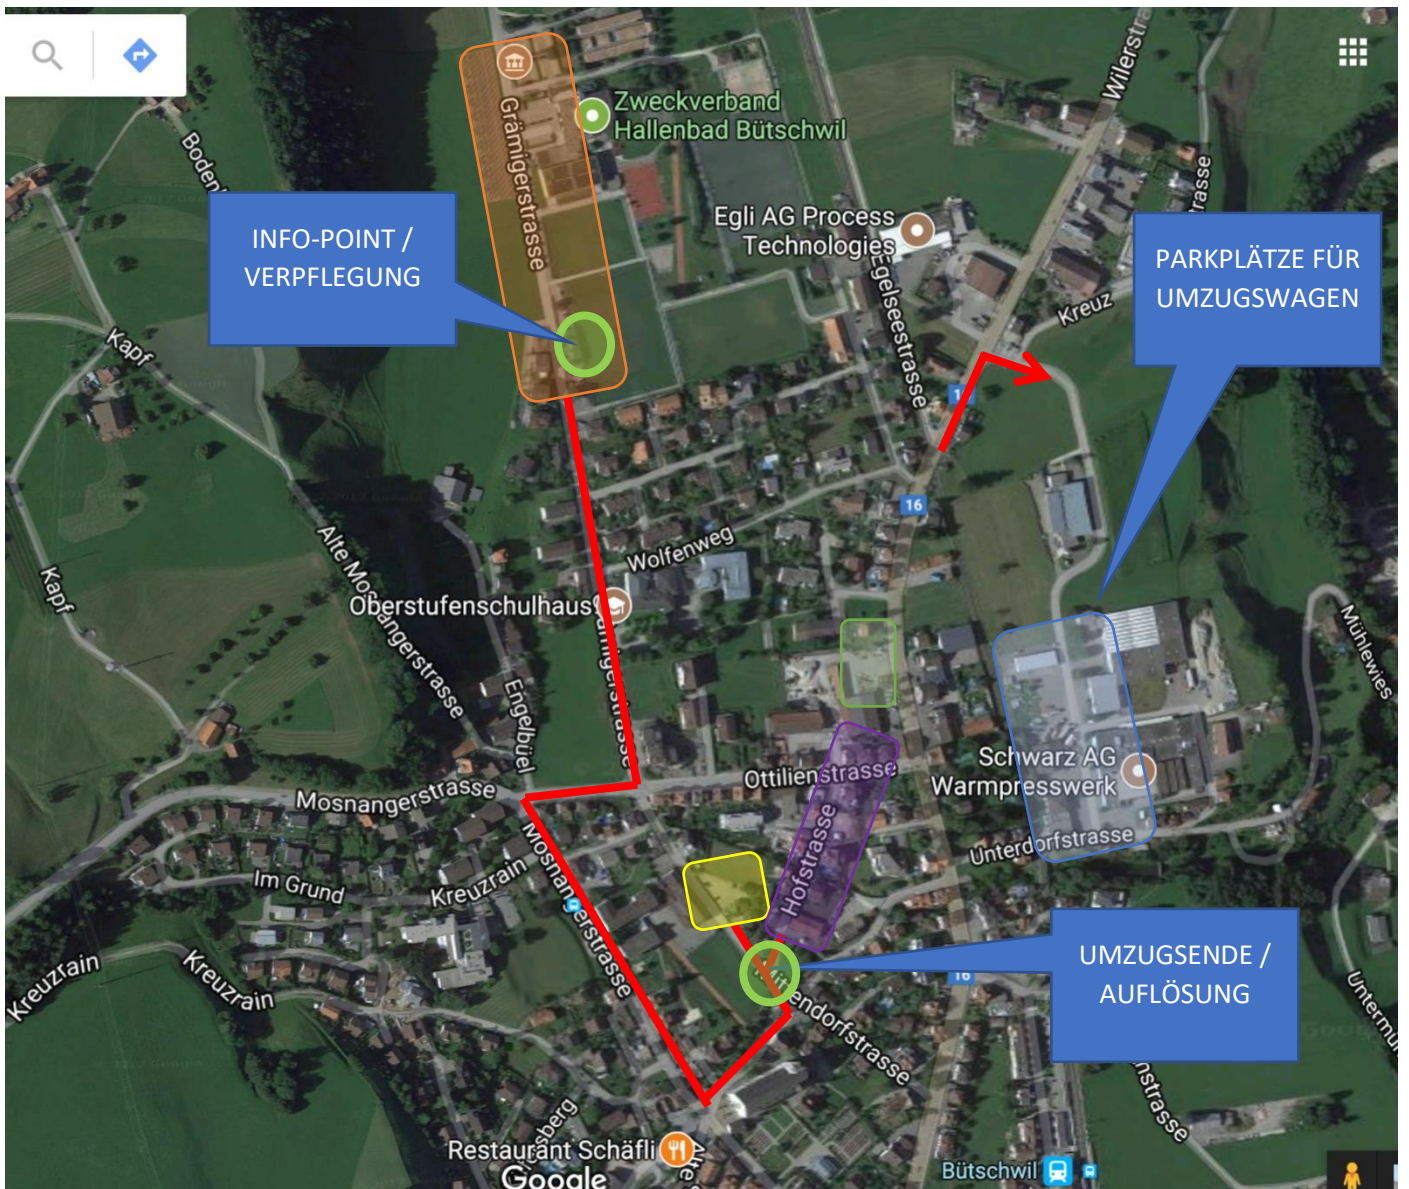

Infoplan

Aufkolonierung – Start

Verpflegung - Festzelt - Guggenkonzerte

Durchfahrt Umzugswagen

Abbau grosser Umzugswagen (bei Migros)

Parkplätze für Umzugswagen